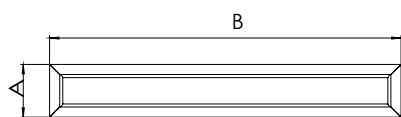

CIEPŁO Z NATURY

INFORMATII DESPRE PRODUS

- Grila tip luft, montata in carcasa semineului.
- Fabricata din otel de 1,5mm.
- Disponibila in 3 culori: crem, negru, alb (vopsit prin pulverizare).
- Functia de alimentare- la montare sub focarul semineului (orificiile de ventilatie sunt pozitionate in sus).
- Functia de evacuare- la montare desupra focarului de semineu (orificiile de ventilatie sunt pozitionate in jos).

GRILA DE VENTILATIE SLIM 6

Cod produs	Dimensiuni exterioare			Dimensiuni de montaj		Cod produs	Dimensiuni exterioare				Dimensiuni de montaj		
	A	B	C	D	E		A	B1	B2	C	D1	D2	E
SL-6x20	60	200	74	175	35	SL-6x56x56	60	560	560	67	546	546	35
SL-6x40	60	400	74	375	35	SL-6x60x40L L - in / R - out	60	600	400	67	586	386	35
SL-6x60	60	600	74	575	35	SL-6x60x40R R - in / L - out	60	400	600	67	386	586	35
SL-6x80	60	800	74	775	35	SL-6x80-45L L - in / R - out	60	800	450	67	786	436	35
SL-6x100	60	1000	74	975	35	SL-6x80x45R R - in / L - out	60	450	800	67	436	786	35

NATURAL HEATING

PRODUCT INFORMATION

- Luft type vent, mounted in the fireplace housing.
- Made of 1,5mm thick steel.
- Available in 3 colours: black, white, creme (powder painting)
- Supplying function at assembly under the fireplace insert (ventilation openings are placed up).
- Exhaust function at assembly over fireplace insert (ventilation opening are placed down).

VENT SLIM 6

Product code	External dimensions			Mounting holes dimensions		Product code	External dimensions				Mounting holes dimensions		
	A	B	C	D	E		A	B1	B2	C	D1	D2	E
SL-6x20	60	200	74	175	35	SL-6x56x56	60	560	560	67	546	546	35
SL-6x40	60	400	74	375	35	SL-6x60x40L L - in / R - out	60	600	400	67	586	386	35
SL-6x60	60	600	74	575	35	SL-6x60x40R R - in / L - out	60	400	600	67	386	586	35
SL-6x80	60	800	74	775	35	SL-6x80-45L L - in / R - out	60	800	450	67	786	436	35
SL-6x100	60	1000	74	975	35	SL-6x80x45R R - in / L - out	60	450	800	67	436	786	35