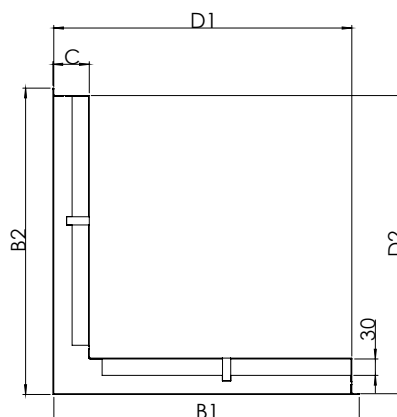

CIEPŁO Z NATURY

INFORMATII DESPRE PRODUS

- Grila tip luft, montata in carcasa semineului.
- Fabricata din otel de 1,5mm.
- Disponibila in 3 culori: crem, negru, alb (vopsit prin pulverizare).
- Functia de alimentare- la montare sub focarul semineului (orificiile de ventilatie sunt pozitionate in sus).
- Functia de evacuare- la montare desupra focarului de semineu (orificiile de ventilatie sunt pozitionate in jos).

GRILA DE VENTILATIE SLIM 6

Cod produs	Dimensiuni exterioare			Dimensiuni de montaj		Cod produs	Dimensiuni exterioare				Dimensiuni de montaj		
	A	B	C	D	E		A	B1	B2	C	D1	D2	E
SL-6x20	60	200	74	175	35	SL-6x56x56	60	560	560	67	546	546	35
SL-6x40	60	400	74	375	35	SL-6x60x40L L - in / R - out	60	600	400	67	586	386	35
SL-6x60	60	600	74	575	35	SL-6x60x40R R - in / L - out	60	400	600	67	386	586	35
SL-6x80	60	800	74	775	35	SL-6x80-45L L - in / R - out	60	800	450	67	786	436	35
SL-6x100	60	1000	74	975	35	SL-6x80x45R R - in / L - out	60	450	800	67	436	786	35

VENT SLIM 6

Product code	External dimensions			Mounting holes dimensions		Product code	External dimensions				Mounting holes dimensions		
	A	B	C	D	E		A	B1	B2	C	D1	D2	E
SL-6x20	60	200	74	175	35	SL-6x56x56	60	560	560	67	546	546	35
SL-6x40	60	400	74	375	35	SL-6x60x40L L - in / R - out	60	600	400	67	586	386	35
SL-6x60	60	600	74	575	35	SL-6x60x40R R - in / L - out	60	400	600	67	386	586	35
SL-6x80	60	800	74	775	35	SL-6x80-45L L - in / R - out	60	800	450	67	786	436	35
SL-6x100	60	1000	74	975	35	SL-6x80x45R R - in / L - out	60	450	800	67	436	786	35