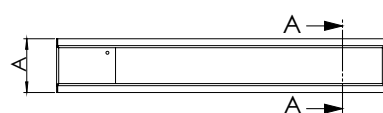

CIĘPŁO Z NATURY

INFORMATII DESPRE PRODUS

- Grila tip luft, montata in carcasa semineului.
- Fabricata din otel de 1,5mm.
- Disponibila in 3 culori: crem, negru, alb (vopsit prin pulverizare)
- Functia de alimentare- la montarea sub focarul semineului (orificiile de ventilatie sunt pozitionate in sus)
- Functia de evacuare- la montarea deasupra focarului de semineu (orificiile de ventilatie sunt pozitionate in jos).

GRILA DE VENTILATIE SLIM 9

Cod produs	Dimensiuni exterioare			Dimensiuni de montaj		Cod produs	Dimensiuni exterioare				Dimensiuni de montaj		
	A	B	C	D	E		A	B1	B2	C	D1	D2	E
SL-9x20	90	200	104	175	65	SL-9x56x56	90	560	560	97	546	546	65
SL-9x40	90	400	104	375	65	SL-9x60x40L L - in / R - out	90	600	400	97	586	386	65
SL-9x60	90	600	104	575	65	SL-9x60x40R R - in / L - out	90	400	600	97	386	586	65
SL-9x80	90	800	104	775	65	SL-9x80-45L L - in / R - out	90	800	450	97	786	436	65
SL-9x100	90	1000	104	975	65	SL-9x80x45R R - in / L - out	90	450	800	97	436	786	65

VENT SLIM 9

Product code	External dimensions			Mounting holes dimensions		Product code	External dimensions				Mounting holes dimensions		
	A	B	C	D	E		A	B1	B2	C	D1	D2	E
SL-9x20	90	200	104	175	65	SL-9x56x56	90	560	560	97	546	546	65
SL-9x40	90	400	104	375	65	SL-9x60x40L L - in / R - out	90	600	400	97	586	386	65
SL-9x60	90	600	104	575	65	SL-9x60x40R R - in / L - out	90	400	600	97	386	586	65
SL-9x80	90	800	104	775	65	SL-9x80-45L L - in / R - out	90	800	450	97	786	436	65
SL-9x100	90	1000	104	975	65	SL-9x80x45R R - in / L - out	90	450	800	97	436	786	65