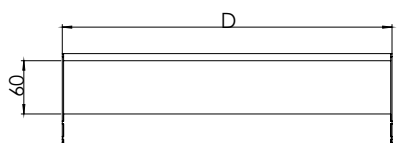

CIĘPŁO Z NATURY

INFORMATII DESPRE PRODUS

- Grila tip luft, montata in carcasa semineului.
- Fabricata din otel de 1,5mm.
- Disponibila in 3 culori: crem, negru, alb (vopsit prin pulverizare)
- Functia de alimentare- la montarea sub focarul semineului (orificiile de ventilatie sunt pozitionate in sus)
- Functia de evacuare- la montarea deasupra focarului de semineu (orificiile de ventilatie sunt pozitionate in jos).

GRILA DE VENTILATIE SLIM 9

Cod produs	Dimensiuni exterioare			Dimensiuni de montaj		Cod produs	Dimensiuni exterioare				Dimensiuni de montaj		
	A	B	C	D	E		A	B1	B2	C	D1	D2	E
SL-9x20	90	200	104	175	65	SL-9x56x56	90	560	560	97	546	546	65
SL-9x40	90	400	104	375	65	SL-9x60x40L L - in / R - out	90	600	400	97	586	386	65
SL-9x60	90	600	104	575	65	SL-9x60x40R R - in / L - out	90	400	600	97	386	586	65
SL-9x80	90	800	104	775	65	SL-9x80-45L L - in / R - out	90	800	450	97	786	436	65
SL-9x100	90	1000	104	975	65	SL-9x80x45R R - in / L - out	90	450	800	97	436	786	65

VENT SLIM 9

Product code	External dimensions			Mounting holes dimensions		Product code	External dimensions				Mounting holes dimensions		
	A	B	C	D	E		A	B1	B2	C	D1	D2	E
SL-9x20	90	200	104	175	65	SL-9x56x56	90	560	560	97	546	546	65
SL-9x40	90	400	104	375	65	SL-9x60x40L L - in / R - out	90	600	400	97	586	386	65
SL-9x60	90	600	104	575	65	SL-9x60x40R R - in / L - out	90	400	600	97	386	586	65
SL-9x80	90	800	104	775	65	SL-9x80-45L L - in / R - out	90	800	450	97	786	436	65
SL-9x100	90	1000	104	975	65	SL-9x80x45R R - in / L - out	90	450	800	97	436	786	65