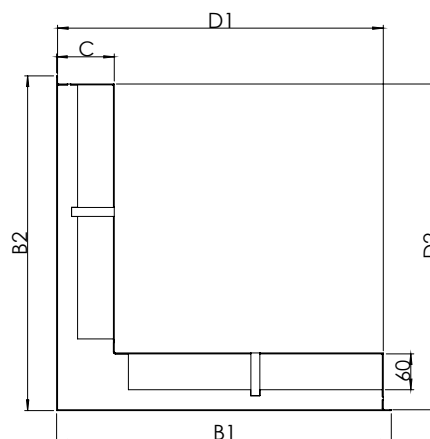

CIĘPŁO Z NATURY

INFORMATII DESPRE PRODUS

- Grila tip luft, montata in carcasa semineului.
- Fabricata din otel de 1,5mm.
- Disponibila in 3 culori: crem, negru, alb (vopsit prin pulverizare)
- Functia de alimentare- la montarea sub focarul semineului (orificiile de ventilatie sunt pozitionate in sus)
- Functia de evacuare- la montarea deasupra focarului de semineu (orificiile de ventilatie sunt pozitionate in jos).

GRILA DE VENTILATIE SLIM 9

Cod produs	Dimensiuni exterioare			Dimensiuni de montaj		Cod produs	Dimensiuni exterioare				Dimensiuni de montaj		
	A	B	C	D	E		A	B1	B2	C	D1	D2	E
SL-9x20	90	200	104	175	65	SL-9x56x56	90	560	560	97	546	546	65
SL-9x40	90	400	104	375	65	SL-9x60x40L L - in / R - out	90	600	400	97	586	386	65
SL-9x60	90	600	104	575	65	SL-9x60x40R R - in / L - out	90	400	600	97	386	586	65
SL-9x80	90	800	104	775	65	SL-9x80-45L L - in / R - out	90	800	450	97	786	436	65
SL-9x100	90	1000	104	975	65	SL-9x80x45R R - in / L - out	90	450	800	97	436	786	65

NATURAL HEATING

PRODUCT INFORMATION

- Luft type vent, mounted in the fireplace housing.
- Made of 1,5mm thick steel.
- Available in 3 colours: black, white, creme (powder painting).
- Supplying function at assembly under the fireplace insert (ventilation openings are placed up).
- Exhaust function at assembly over fireplace insert (ventilation opening are placed down).

VENT SLIM 9

Product code	External dimensions			Mounting holes dimensions		Product code	External dimensions				Mounting holes dimensions		
	A	B	C	D	E		A	B1	B2	C	D1	D2	E
SL-9x20	90	200	104	175	65	SL-9x56x56	90	560	560	97	546	546	65
SL-9x40	90	400	104	375	65	SL-9x60x40L L - in / R - out	90	600	400	97	586	386	65
SL-9x60	90	600	104	575	65	SL-9x60x40R R - in / L - out	90	400	600	97	386	586	65
SL-9x80	90	800	104	775	65	SL-9x80-45L L - in / R - out	90	800	450	97	786	436	65
SL-9x100	90	1000	104	975	65	SL-9x80x45R R - in / L - out	90	450	800	97	436	786	65